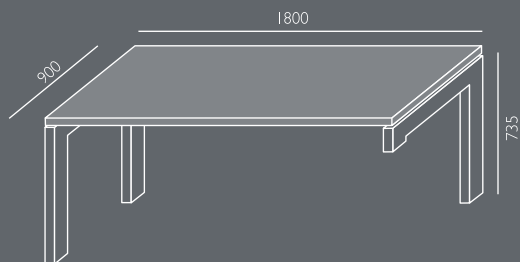

QT-2

QT-2

QT-4

Melaminovaná deska - dostupné barvy: WUTEH vzorník.
Stolové desky a horní díly skříní - tl. 25mm.
Kovový rám nohou - profil 70x30mm - dostupné barvy: WUTEH vzorník.

*Doporučujeme skříně INOX pro model QUATTRO.
Úchytky L-128 je možné doobjednat.