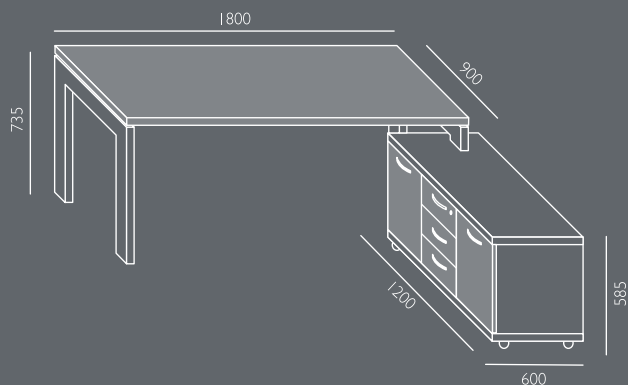

KA-11

KA-11

KA-12

KA-12

Melaminovaná deska - dostupné barvy: WUTEH vzorník.
 Stolové desky a horní díly skříní - tl. 48mm (18mm+vloženo 12mm+18mm).
 Vložená deska 12mm - černá barva - standard.
 Úchytky a ramy - kartáčovaný kov
 Proslené dveře - antisol hnedé sklo.