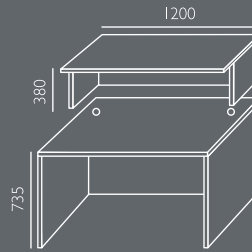

NV-2

NV-2

LV-2

LV-2