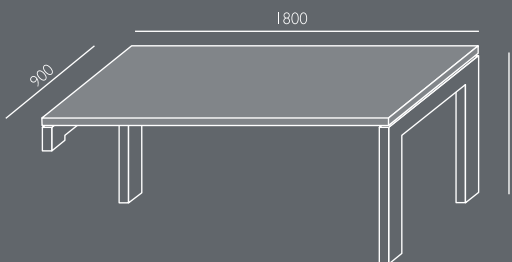

KA-11

KA-11

KA-12

KA-12

Melaminovaná deska - dostupné barvy: WUTEH vzorník.
 Stolové desky a horní díly skříní - tl. 48mm (18mm+vloženo 12mm+18mm).
 Vložená deska 12mm - černá barva - standard.
 Úchytky a ramy - kartáčovaný kov
 Proslené dveře - antisol hnedé sklo.