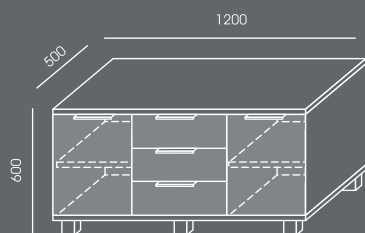

BR-1

BR-10

BR-2

BR-2

BR-3

BR-4

BR-5

BR-6

BR-7

BR-8

BR-9

Korpuse a stolové desky - melaminovaná deska - dostupné barvy: WUTEH vzorník.
Prední a delící panely - desky s vysokým leskem - dostupné barvy: WUTEH vzorník.
Kovové rámy - dostupné barvy: WUTEH vzorník.
Úchytky a nohy skříní jsou dostupné pouze ve stříbrné barvě.