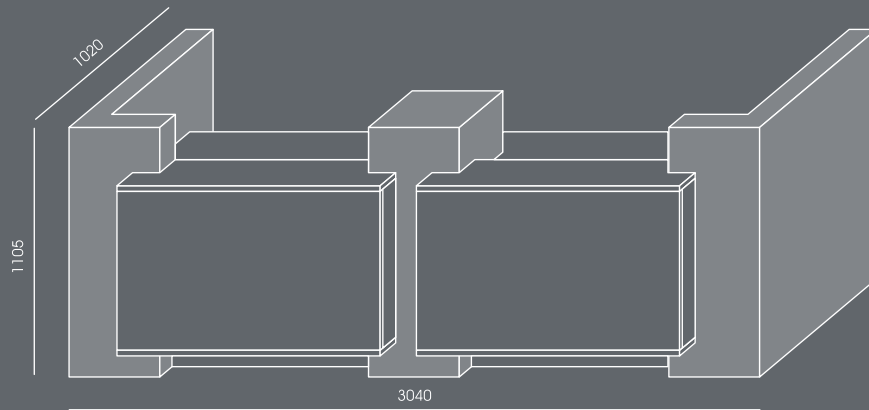

BR-8

BR-8

BR-9

BR-9

Korpuse a stolové desky - melaminovaná deska - dostupné barvy: WUTEH vzorník.
 Prední a delící panely - desky s vysokým leskem - dostupné barvy: WUTEH vzorník.
 Kovové rámy - dostupné barvy: WUTEH vzorník.
 Úchytky a nohy skříní jsou dostupné pouze ve stříbrné barvě.