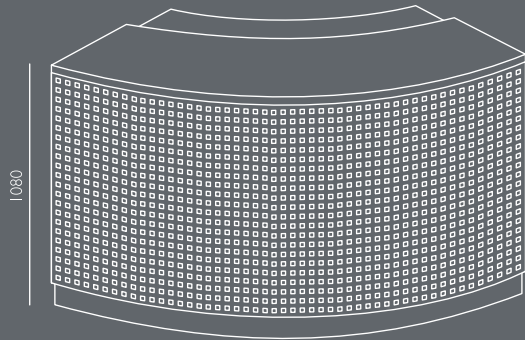

LN-6

LN-7

EL-1

T-3

Příklady instalace nohou.

Stínované díly: melaminovaná deska - dostupné barvy: WUTEH vzorník.
 Premiová verze (LN-1p, LN-2p, LN-3p, LN-4p a LN-5p) - stínované díly jsou z acrylux desky - dostupné barvy: WUTEH vzorník.
 LN-6 a LN-7 přední panely - plech - dostupné barvy: WUTEH vzorník.
 Ostatní díly: melaminovaná deska - dostupné barvy: WUTEH vzorník.
 Nutný počet T-3 nohou = počet stolových modulů + 1 leg T-3, např. LN-1 + LN-2 -> nutné 3 ks T-3 nohou.
 EL-1 - RGB páska pro osvětlení soklů a stolových modulů.