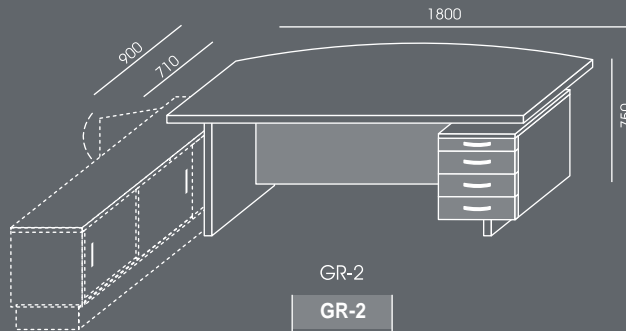

GR-2

GR-2

GR-3

GR-4

GR-21

GR-13

GR-14