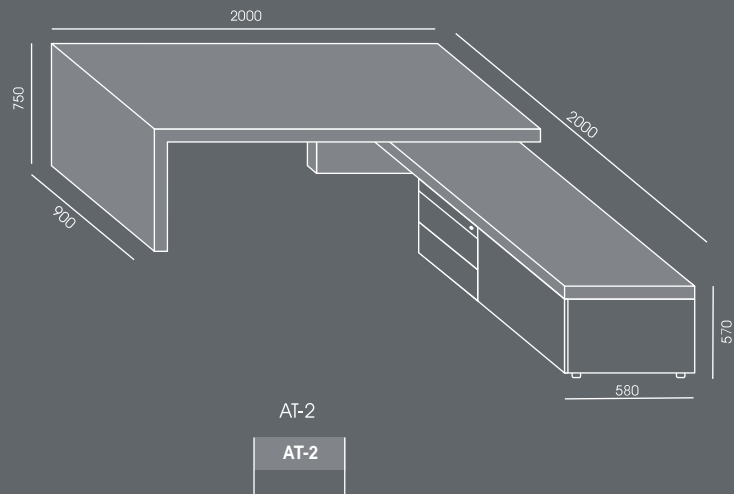

12

Stínované díly:
 Komůrková deska - tl. 80mm, dýhovaná HPL laminátem - dostupné v barvách: WUTEH vzorník.
 Ostatní díly:
 Melaminovaná deska - dostupné v barvách: WUTEH vzorník.
 Dveře a zásuvky - push systém (bezúchytkový).
 AT-12 má prostor pro šanony
 AT-3 má hluboké zásuvky s možností použití závesných desek.