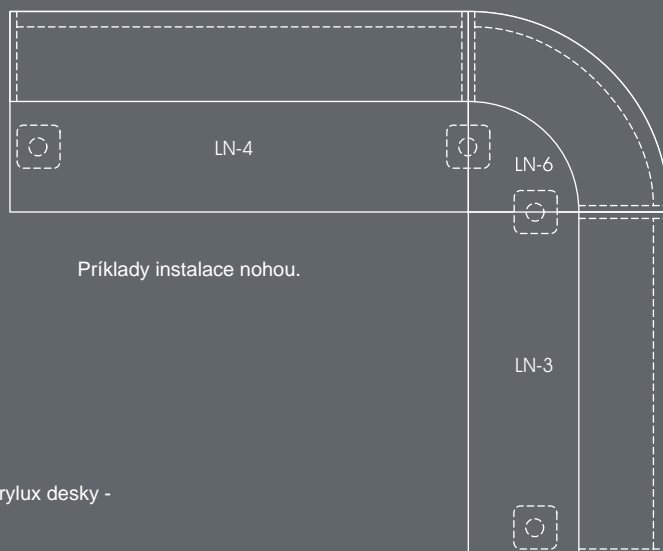

LN-6

LN-7

EL-1

T-3

Příklady instalace nohou.

Stínované díly: melaminovaná deska - dostupné barvy: WUTEH vzorník.
 Premiová verze (LN-1p, LN-2p, LN-3p, LN-4p a LN-5p) - stínované díly jsou z acrylux desky - dostupné barvy: WUTEH vzorník.
 LN-6 a LN-7 přední panely - plech - dostupné barvy: WUTEH vzorník.
 Ostatní díly: melaminovaná deska - dostupné barvy: WUTEH vzorník.
 Nutný počet T-3 nohou = počet stolových modulů + 1 leg T-3, např. LN-1 + LN-2 -> nutné 3 ks T-3 nohou.
 EL-1 - RGB páska pro osvětlení soklů a stolových modulů.