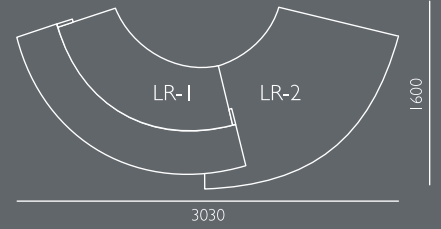

LR-2

LR-3

LR-3

LR-6

Melaminovaná deska - dostupné barvy: WUTEH vzorník.
Prední díl recepčního pultu -dekorativní folie, imitace plechu, stříbrná mat.
LR-4 a LR-6 - skleněné police s kovovou válcovou podperou
Na LR-1 lze umístit 3x LR-4 skleněné police.