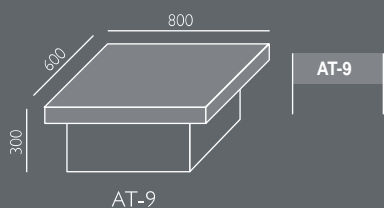

12

Stínované díly:
 Komůrková deska - tl. 80mm, dýhovaná HPL laminátem - dostupné v barvách: WUTEH vzorník.
 Ostatní díly:
 Melaminovaná deska - dostupné v barvách: WUTEH vzorník.
 Dveře a zásuvky - push systém (bezúchytkový).
 AT-12 má prostor pro šanony
 AT-3 má hluboké zásuvky s možností použití závesných desek.