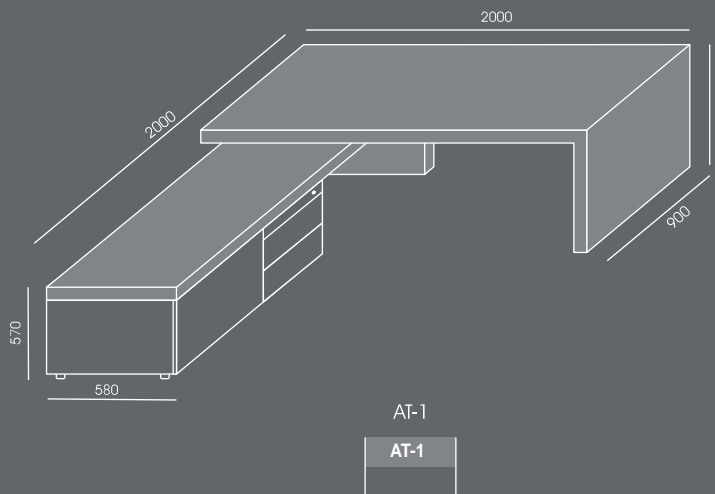

12

Stínované díly:
 Komůrková deska - tl. 80mm, dýhovaná HPL laminátem - dostupné v barvách: WUTEH vzorník.
 Ostatní díly:
 Melaminovaná deska - dostupné v barvách: WUTEH vzorník.
 Dveře a zásuvky - push systém (bezúchytkový).
 AT-12 má prostor pro šanony
 AT-3 má hluboké zásuvky s možností použití závesných desek.