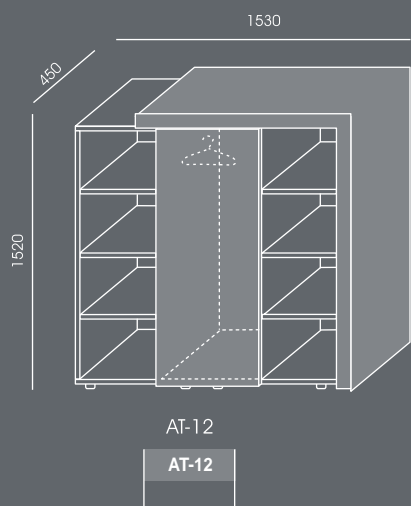

12

Stínované díly:
 Komůrková deska - tl. 80mm, dýhovaná HPL laminátem - dostupné v barvách: WUTEH vzorník.
 Ostatní díly:
 Melaminovaná deska - dostupné v barvách: WUTEH vzorník.
 Dveře a zásuvky - push systém (bezúchytkový).
 AT-12 má prostor pro šanony
 AT-3 má hluboké zásuvky s možností použití závesných desek.