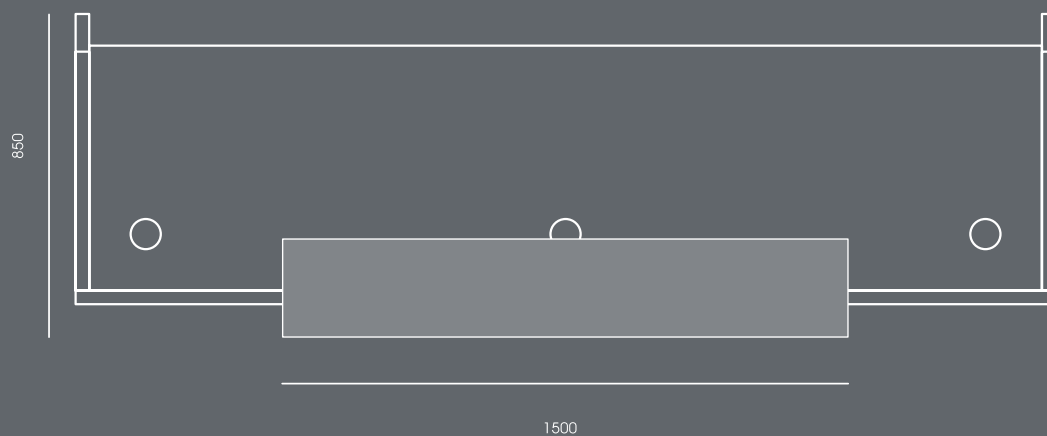

850

1500

EL-1

EL-1

EL-1

EL-1

Melaminovaná deska - dostupné barvy: WUTEH vzorník.
Police - deska s vysokým leskem - dostupné barvy: WUTEH vzorník.
EL-1 - RGB páska pro osvětlení police/dostupnost na doptání.