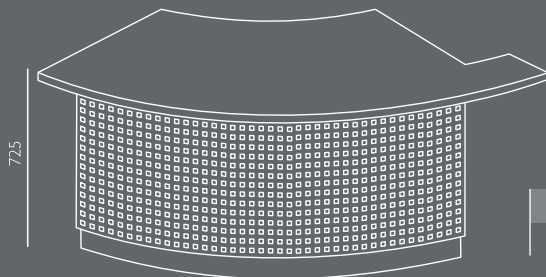

LR-3

LR-3

LR-6

Melaminovaná deska - dostupné barvy: WUTEH vzorník.
Prední díl recepčního pultu -dekorativní folie, imitace plechu, stříbrná mat.
LR-4 a LR-6 - skleněné police s kovovou válcovou podperou
Na LR-1 lze umístit 3x LR-4 skleněné police.