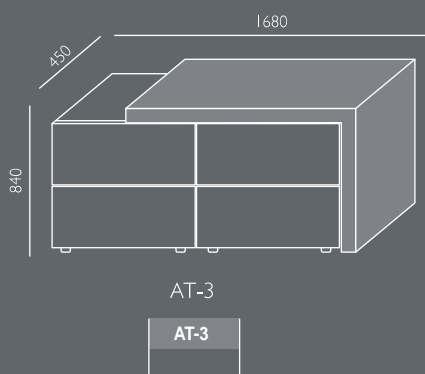

12

Stínované díly:
 Komůrková deska - tl. 80mm, dýhovaná HPL laminátem - dostupné v barvách: WUTEH vzorník.
 Ostatní díly:
 Melaminovaná deska - dostupné v barvách: WUTEH vzorník.
 Dveře a zásuvky - push systém (bezúchytkový).
 AT-12 má prostor pro šanony
 AT-3 má hluboké zásuvky s možností použití závesných desek.