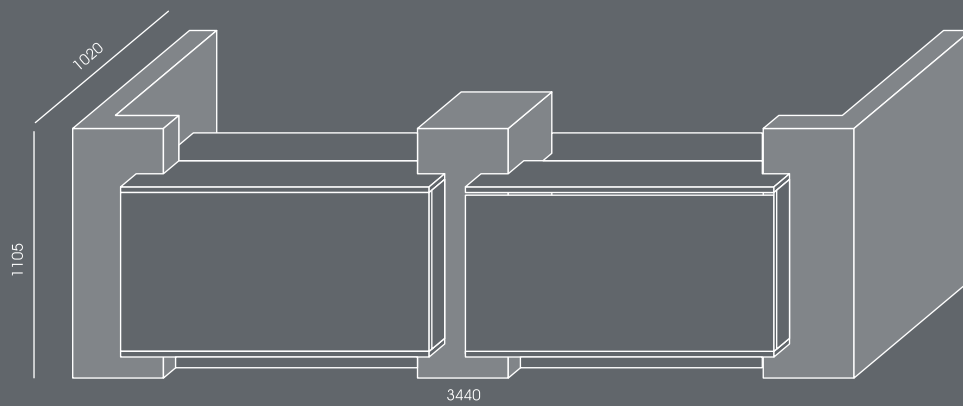

TR-2

TR-2	TR-2p

TR-3

TR-4

EL-1

Stínované díly: deska dýhovaná HPL laminátem - dostupné barvy: WUTEH vzorník.
Ostatní díly: melaminovaná deska - dostupné barvy: WUTEH vzorník.
TR-1p a TR-2p - Premiová verze - přední díly recepčních stolů jsou z desek s vysokým leskem.
TR-3 a TR-4 - skleněné police s kovovou podporou.
EL-1 - RGB páska pro osvětlení soklu-dostupnost na doptání.