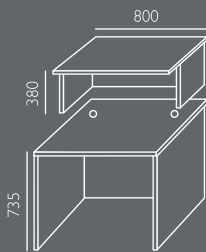

DR-1

DR-1	DR-1p
------	-------

DR-2

DR-2	DR-2p
------	-------

Stínované díly: deska dýhovaná HPL laminátem - dostupné barvy: WUTEH vzorník.
 Rovné přední panely: melaminovaná deska - dostupné barvy: WUTEH vzorník.
 Premiová verze (DR-1p a DR-2p) - rovné přední panely jsou z desek s vysokým leskem - dostupné barvy: WUTEH vzorník.
 Ostatní díly: melaminovaná deska - dostupné barvy: WUTEH vzorník.
 Zábradlí - chrom.