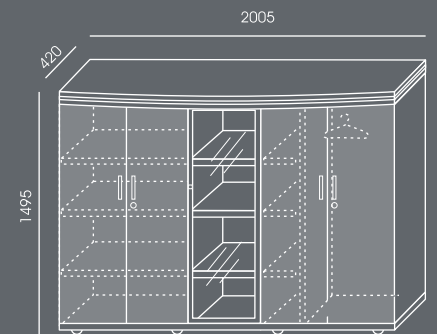

KA-10

KA-10

KA-11