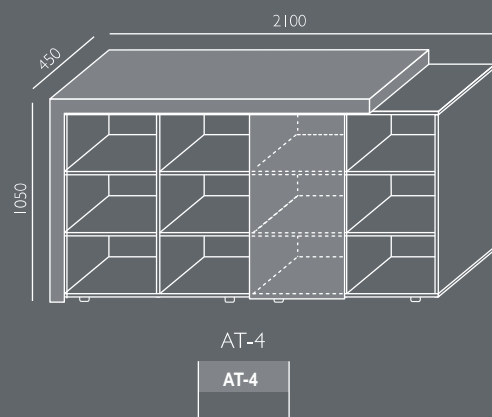

12

Stínované díly:
 Komůrková deska - tl. 80mm, dýhovaná HPL laminátem - dostupné v barvách: WUTEH vzorník.
 Ostatní díly:
 Melaminovaná deska - dostupné v barvách: WUTEH vzorník.
 Dveře a zásuvky - push systém (bezúchytkový).
 AT-12 má prostor pro šanony
 AT-3 má hluboké zásuvky s možností použití závesných desek.