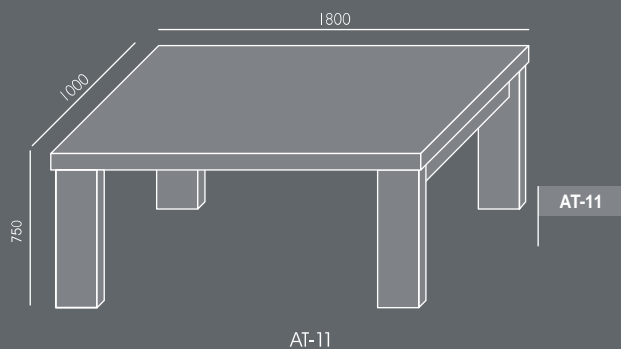

12

Stínované díly:
 Komůrková deska - tl. 80mm, dýhovaná HPL laminátem - dostupné v barvách: WUTEH vzorník.
 Ostatní díly:
 Melaminovaná deska - dostupné v barvách: WUTEH vzorník.
 Dveře a zásuvky - push systém (bezúchytkový).
 AT-12 má prostor pro šanony
 AT-3 má hluboké zásuvky s možností použití závesných desek.