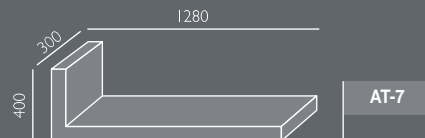

12

Stínované díly:
 Komůrková deska - tl. 80mm, dýhovaná HPL laminátem - dostupné v barvách: WUTEH vzorník.
 Ostatní díly:
 Melaminovaná deska - dostupné v barvách: WUTEH vzorník.
 Dveře a zásuvky - push systém (bezúchytkový).
 AT-12 má prostor pro šanony
 AT-3 má hluboké zásuvky s možností použití závesných desek.