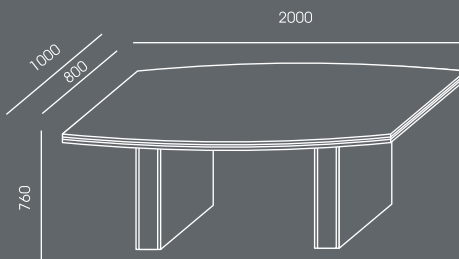

KA-11

KA-11

KA-12

KA-12

Melaminovaná deska - dostupné barvy: WUTEH vzorník.
 Stolové desky a horní díly skříní - tl. 48mm (18mm+vloženo 12mm+18mm).
 Vložená deska 12mm - černá barva - standard.
 Úchytky a ramy - kartáčovaný kov
 Proslené dveře - antisol hnedé sklo.