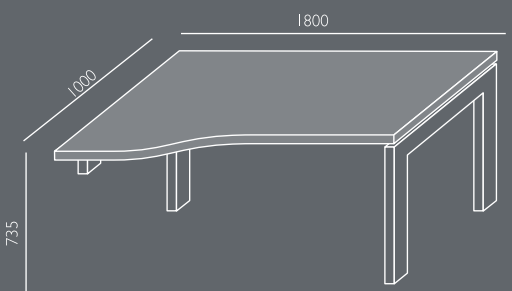

QT-3

QT-4

QT-3

Melaminovaná deska - dostupné barvy: WUTEH vzorník.
Stolové desky a horní díly skříní - tl. 25mm.
Kovový rám nohou - profil 70x30mm - dostupné barvy: WUTEH vzorník.

*Doporučujeme skříně INOX pro model QUATTRO.
Úchytky L-128 je možné doobjednat.