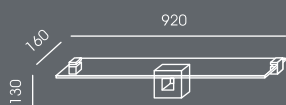

TR-1	TR-1p

TR-2	TR-2p

TR-3

TR-3

TR-4

EL-1

Stínované díly: deska dýhovaná HPL laminátem - dostupné barvy: WUTEH vzorník.
Ostatní díly: melaminovaná deska - dostupné barvy: WUTEH vzorník.
TR-1p a TR-2p - Premiová verze - přední díly recepčních stolů jsou z desek s vysokým leskem.
TR-3 a TR-4 - skleněné police s kovovou podporou.
EL-1 - RGB páska pro osvětlení soklu-dostupnost na doptání.