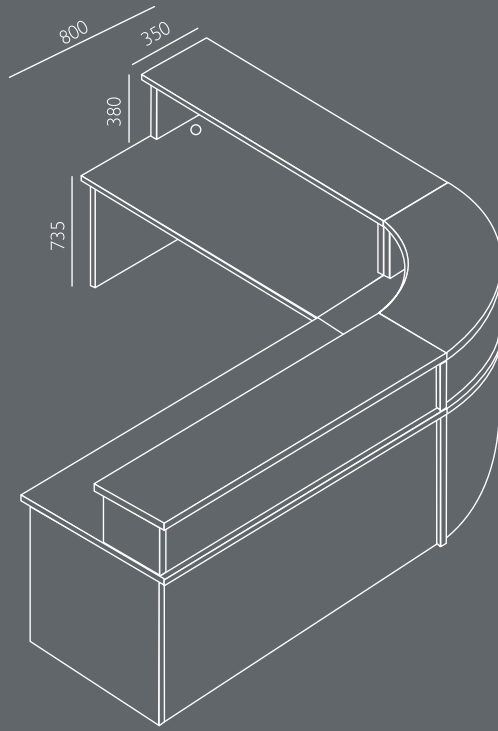

DR-1

DR-1	DR-1p
------	-------

DR-2

DR-2	DR-2p
------	-------

Stínované díly: deska dýhovaná HPL laminátem - dostupné barvy: WUTEH vzorník.
 Rovné přední panely: melaminovaná deska - dostupné barvy: WUTEH vzorník.
 Premiová verze (DR-1p a DR-2p) - rovné přední panely jsou z desek s vysokým leskem - dostupné barvy: WUTEH vzorník.
 Ostatní díly: melaminovaná deska - dostupné barvy: WUTEH vzorník.
 Zábradlí - chrom.