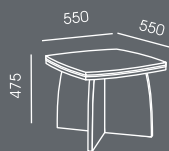

KA-11

KA-11

KA-12

KA-12

Melaminovaná deska - dostupné barvy: WUTEH vzorník.
 Stolové desky a horní díly skříní - tl. 48mm (18mm+vloženo 12mm+18mm).
 Vložená deska 12mm - černá barva - standard.
 Úchytky a ramy - kartáčovaný kov
 Proslené dveře - antisol hnedé sklo.