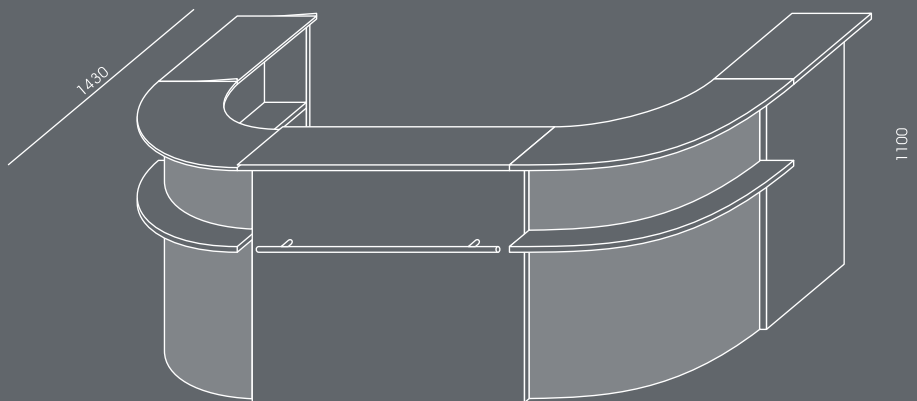

DR-1

DR-1	DR-1p
------	-------

DR-2

DR-2	DR-2p
------	-------

Stínované díly: deska dýhovaná HPL laminátem - dostupné barvy: WUTEH vzorník.
 Rovné přední panely: melaminovaná deska - dostupné barvy: WUTEH vzorník.
 Premiová verze (DR-1p a DR-2p) - rovné přední panely jsou z desek s vysokým leskem - dostupné barvy: WUTEH vzorník.
 Ostatní díly: melaminovaná deska - dostupné barvy: WUTEH vzorník.
 Zábradlí - chrom.