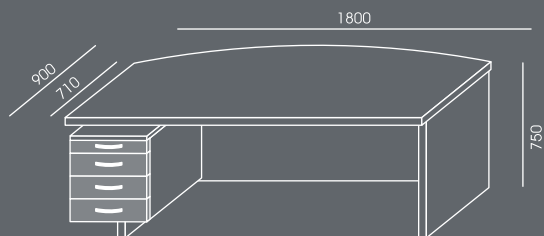

12

Stínované díly:
 Komůrková deska - tl. 80mm, dýhovaná HPL laminátem - dostupné v barvách: WUTEH vzorník.
 Ostatní díly:
 Melaminovaná deska - dostupné v barvách: WUTEH vzorník.
 Dveře a zásuvky - push systém (bezúchytkový).
 AT-12 má prostor pro šanony
 AT-3 má hluboké zásuvky s možností použití závesných desek.