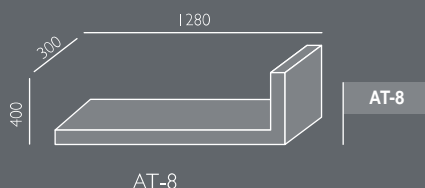

12

Stínované díly:
 Komůrková deska - tl. 80mm, dýhovaná HPL laminátem - dostupné v barvách: WUTEH vzorník.
 Ostatní díly:
 Melaminovaná deska - dostupné v barvách: WUTEH vzorník.
 Dveře a zásuvky - push systém (bezúchytkový).
 AT-12 má prostor pro šanony
 AT-3 má hluboké zásuvky s možností použití závesných desek.