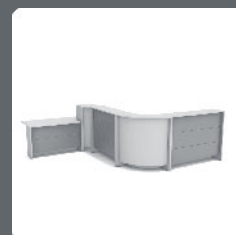

TECHNICKÝ KATALOG

MANAŽÉRSKÝ NÁBYTEK

2

3

4

5

6

RECEPCE

7

8

LINUS

9

10

11

12