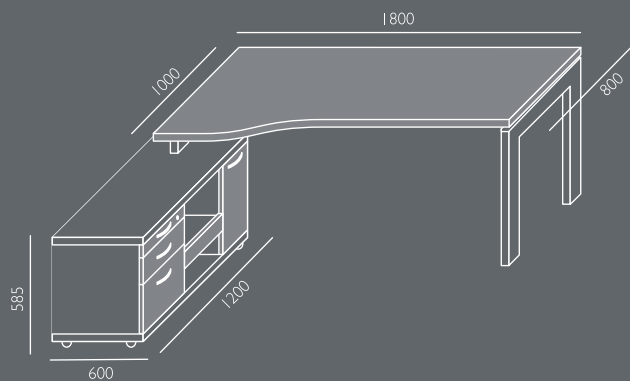

KA-11

KA-11

KA-12

KA-12

Melaminovaná deska - dostupné barvy: WUTEH vzorník.
 Stolové desky a horní díly skříní - tl. 48mm (18mm+vloženo 12mm+18mm).
 Vložená deska 12mm - černá barva - standard.
 Úchytky a ramy - kartáčovaný kov
 Proslené dveře - antisol hnedé sklo.