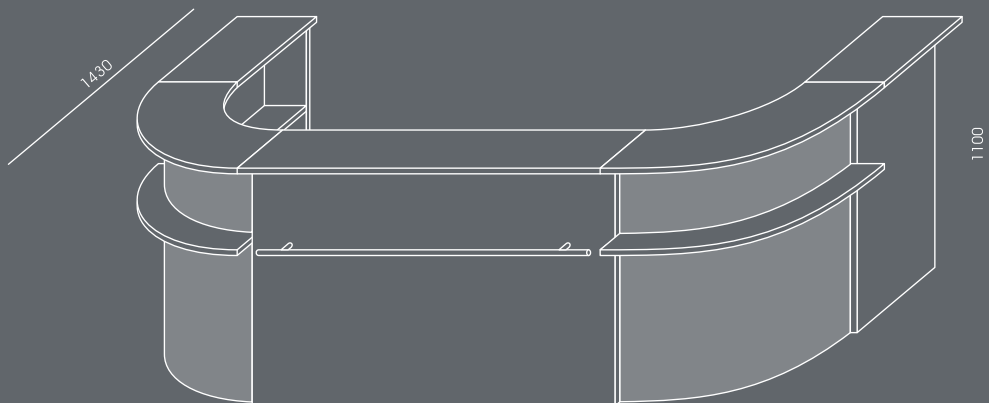

DR-1

DR-1	DR-1p
------	-------

DR-2

DR-2	DR-2p
------	-------

Stínované díly: deska dýhovaná HPL laminátem - dostupné barvy: WUTEH vzorník.
 Rovné přední panely: melaminovaná deska - dostupné barvy: WUTEH vzorník.
 Premiová verze (DR-1p a DR-2p) - rovné přední panely jsou z desek s vysokým leskem - dostupné barvy: WUTEH vzorník.
 Ostatní díly: melaminovaná deska - dostupné barvy: WUTEH vzorník.
 Zábradlí - chrom.