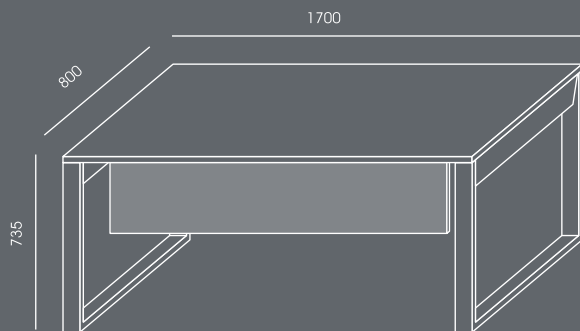

Melaminovaná deska - dostupné barvy: WUTEH vzorník.
 Stolové desky a horní díly skříní - tl. 25mm.
 Kovový rám nohou - profil 70x30mm - dostupné barvy: WUTEH vzorník.

*Doporučujeme skříně INOX pro model QUATTRO.
 Úchytky L-128 je možné doobjednat.