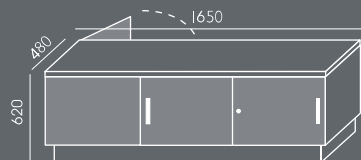

GR-3

GR-3

GR-4

GR-21

GR-13

GR-14