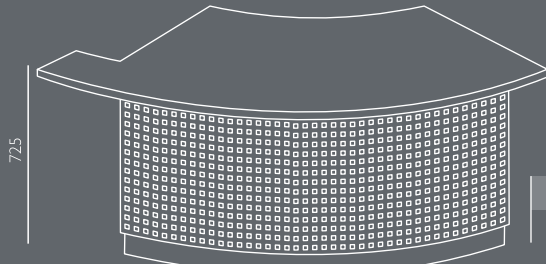

LR-2

LR-2

LR-6

Melaminovaná deska - dostupné barvy: WUTEH vzorník.
Prední díl recepčního pultu -dekorativní folie, imitace plechu, stříbrná mat.
LR-4 a LR-6 - skleněné police s kovovou válcovou podperou
Na LR-1 lze umístit 3x LR-4 skleněné police.