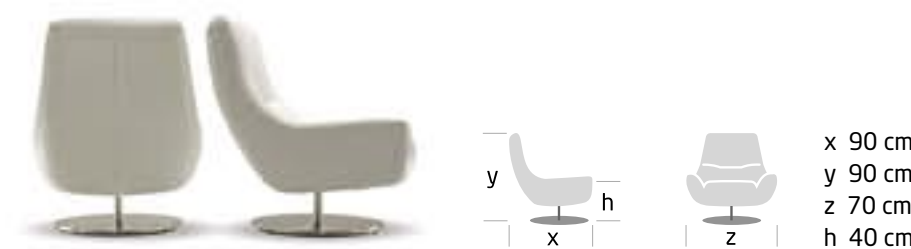

POP10 POP40 POP80 POP81 POP82 POP83 POP100

Nowa seria popularnych tapicerowanych mebli, bardzo lekka i nowoczesna forma, nowa technologia: pianka z metalowym stelażem wewnątrz, bardzo atrakcyjna oferta.

A new series of popular upholstered furniture, very light and modern forms, new technology: ready foam with metal frame inside, very attractive offer.

Iker design

| iker.com.pl |

SATISFACTION

IKER

## POP10

POP  
SYSTEM  
Iker design

POP40

POP83

POP82

POP81

x 85 cm  
y 80 cm  
z 80/150 cm  
h 43 cm

x 60 cm  
y 83 cm  
z 58 cm  
h 50 cm