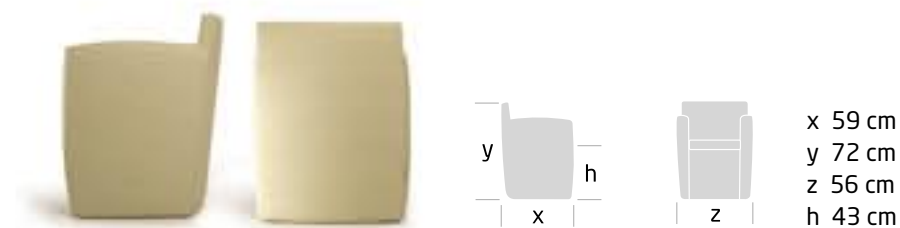

POP10 POP40 POP80 POP81 POP82 POP83 POP100

Nowa seria popularnych tapicerowanych mebli, bardzo lekka i nowoczesna forma, nowa technologia: pianka z metalowym stelażem wewnątrz, bardzo atrakcyjna oferta.

A new series of popular upholstered furniture, very light and modern forms, new technology: ready foam with metal frame inside, very attractive offer.

Iker design

| iker.com.pl |

SATISFACTION

IKER

POP100