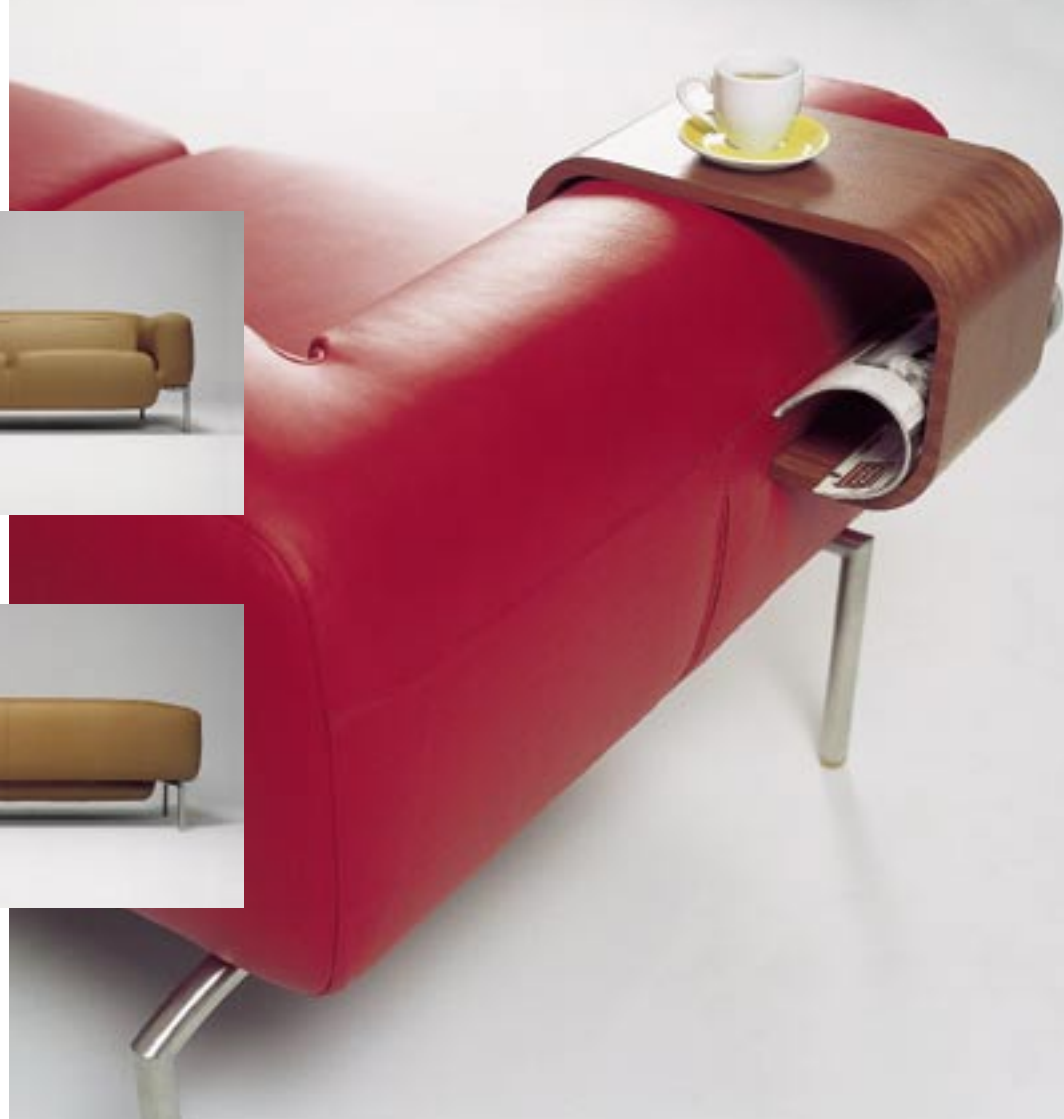

IKER 

kiwi

projekt: Renata Kalarus

rzecz doskonała

2000

DOM & WNETRZE

fotel

*sofa
2,5-osobowa*

*sofa
3-osobowa*

Wygodne, uniesione na
nóżkach ze stali szlachetnej,
prywatne terytorium
do leniuchowania.

Ten miękki i obszerny mebel,
nadaje się nawet do małych
pomieszczeń. Jest niski,
nie kradnie powietrza
tylko trochę podłogi.

projekt
Renata Kalarus

kiwi

Do szerokiego,
przyjaźnie zaokrąglonego
podłokietnika można
przytulić głowę, albo
nonszalancko i komfortowo
założyć nań nogi.

IKER

www.iker.com.pl