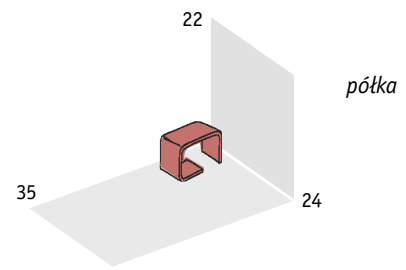

IKER 

kiwi

projekt: Renata Kalarus

rzecz doskonała

2000

DOM & WNETRZE

fotel

*sofa
2,5-osobowa*

*sofa
3-osobowa*

Wygodne, uniesione na
nóżkach ze stali szlachetnej,
prywatne terytorium
do leniuchowania.

Ten miękki i obszerny mebel,
nadaje się nawet do małych
pomieszczeń. Jest niski,
nie kradnie powietrza
tylko trochę podłogi.