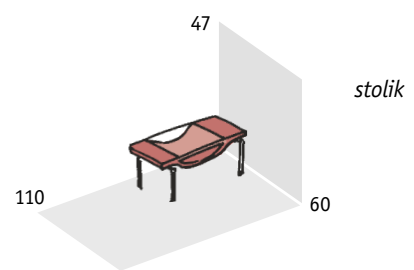

IKER 

kiwi

projekt: Renata Kalarus

rzecz doskonała

2000

DOM & WNETRZE

fotel

*sofa
2,5-osobowa*

*sofa
3-osobowa*

Wygodne, uniesione na
nóżkach ze stali szlachetnej,
prywatne terytorium
do leniuchowania.

Ten miękki i obszerny mebel,
nadaje się nawet do małych
pomieszczeń. Jest niski,
nie kradnie powietrza
tylko trochę podłogi.