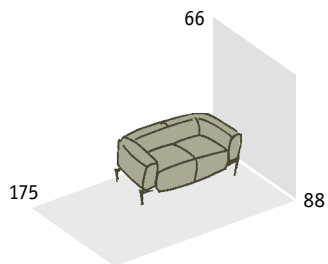

IKER 

kiwi

projekt: Renata Kalarus

rzecz doskonała

2000

DOM & WNETRZE

fotel

*sofa
2,5-osobowa*

*sofa
3-osobowa*

Wygodne, uniesione na
nóżkach ze stali szlachetnej,
prywatne terytorium
do leniuchowania.

Ten miękki i obszerny mebel,
nadaje się nawet do małych
pomieszczeń. Jest niski,
nie kradnie powietrza
tylko trochę podłogi.