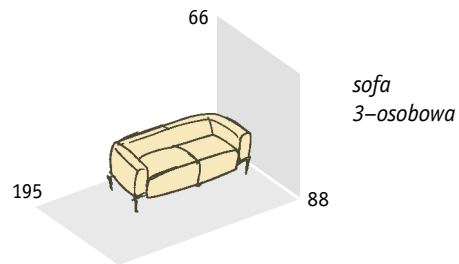

IKER 

kiwi

projekt: Renata Kalarus

rzecz doskonała

2000

DOM & WNETRZE

fotel

*sofa
2,5-osobowa*

*sofa
3-osobowa*

Wygodne, uniesione na
nóżkach ze stali szlachetnej,
prywatne terytorium
do leniuchowania.

Ten miękki i obszerny mebel,
nadaje się nawet do małych
pomieszczeń. Jest niski,
nie kradnie powietrza
tylko trochę podłogi.