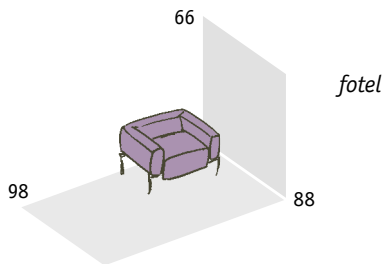

IKER 

kiwi

projekt: Renata Kalarus

rzecz doskonała

2000

DOM & WNETRZE

fotel

*sofa
2,5-osobowa*

*sofa
3-osobowa*

Wygodne, uniesione na
nóżkach ze stali szlachetnej,
prywatne terytorium
do leniuchowania.

Ten miękki i obszerny mebel,
nadaje się nawet do małych
pomieszczeń. Jest niski,
nie kradnie powietrza
tylko trochę podłogi.