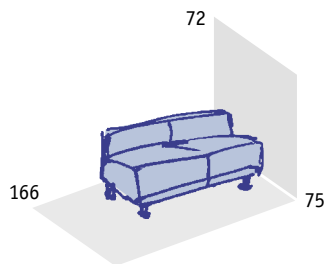

IKER 

flamingo

projekt: Marek Gawlik, Jerzy Schultk

*siedzisko
1-osobowe*

*siedzisko
2-osobowe*

*siedzisko
3-osobowe*

Bezpretensjonalna,
prosta forma. Skośne,
bardzo charakterystyczne
podłokietniki nadają
Flamingowi współczesny
charakter. Dzięki małym
gabarytom dobrze
komponuje się nawet
w niewielkich wnętrzach.