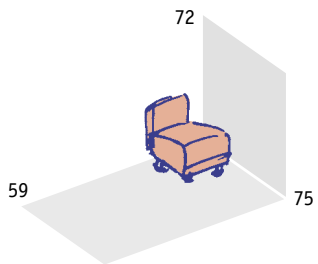

IKER 

flamingo

projekt: Marek Gawlik, Jerzy Schultk

*siedzisko
1-osobowe*

*siedzisko
2-osobowe*

*siedzisko
3-osobowe*

Bezpretensjonalna,
prosta forma. Skośne,
bardzo charakterystyczne
podłokietniki nadają
Flamingowi współczesny
charakter. Dzięki małym
gabarytom dobrze
komponuje się nawet
w niewielkich wnętrzach.