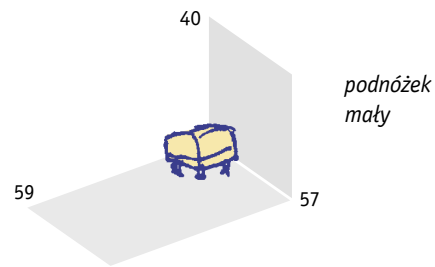

IKER 

flamingo

projekt: Marek Gawlik, Jerzy Schultk

*siedzisko
1-osobowe*

*siedzisko
2-osobowe*

*siedzisko
3-osobowe*

Bezpretensjonalna,
prosta forma. Skośne,
bardzo charakterystyczne
podłokietniki nadają
Flamingowi współczesny
charakter. Dzięki małym
gabarytom dobrze
komponuje się nawet
w niewielkich wnętrzach.