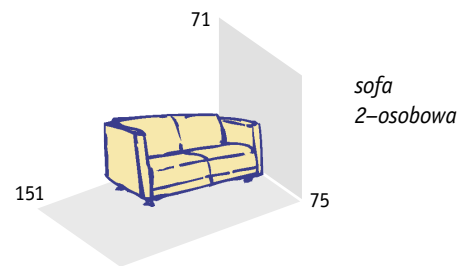

IKER 

flamingo

projekt: Marek Gawlik, Jerzy Schultk

*siedzisko
1-osobowe*

*siedzisko
2-osobowe*

*siedzisko
3-osobowe*

Bezpretensjonalna,
prosta forma. Skośne,
bardzo charakterystyczne
podłokietniki nadają
Flamingowi współczesny
charakter. Dzięki małym
gabarytom dobrze
komponuje się nawet
w niewielkich wnętrzach.