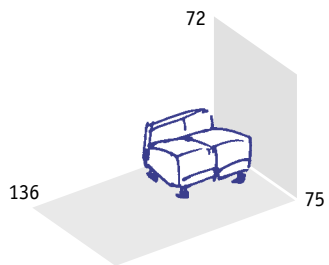

IKER 

flamingo

projekt: Marek Gawlik, Jerzy Schultk

*siedzisko
1-osobowe*

*siedzisko
2-osobowe*

*siedzisko
3-osobowe*

Bezpretensjonalna,
prosta forma. Skośne,
bardzo charakterystyczne
podłokietniki nadają
Flamingowi współczesny
charakter. Dzięki małym
gabarytom dobrze
komponuje się nawet
w niewielkich wnętrzach.