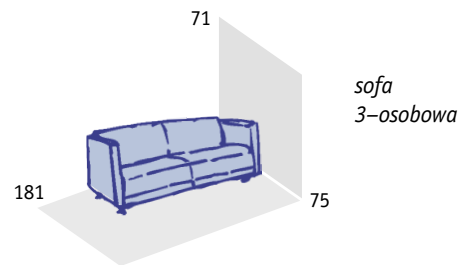

IKER 

flamingo

projekt: Marek Gawlik, Jerzy Schultk

*siedzisko
1-osobowe*

*siedzisko
2-osobowe*

*siedzisko
3-osobowe*

Bezpretensjonalna,
prosta forma. Skośne,
bardzo charakterystyczne
podłokietniki nadają
Flamingowi współczesny
charakter. Dzięki małym
gabarytom dobrze
komponuje się nawet
w niewielkich wnętrzach.