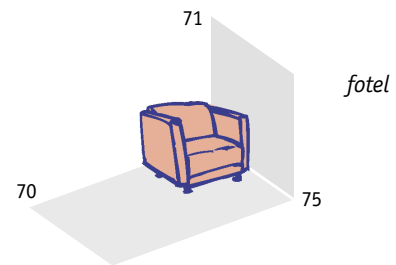

IKER 

flamingo

projekt: Marek Gawlik, Jerzy Schultk

*siedzisko
1-osobowe*

*siedzisko
2-osobowe*

*siedzisko
3-osobowe*

Bezpretensjonalna,
prosta forma. Skośne,
bardzo charakterystyczne
podłokietniki nadają
Flamingowi współczesny
charakter. Dzięki małym
gabarytom dobrze
komponuje się nawet
w niewielkich wnętrzach.