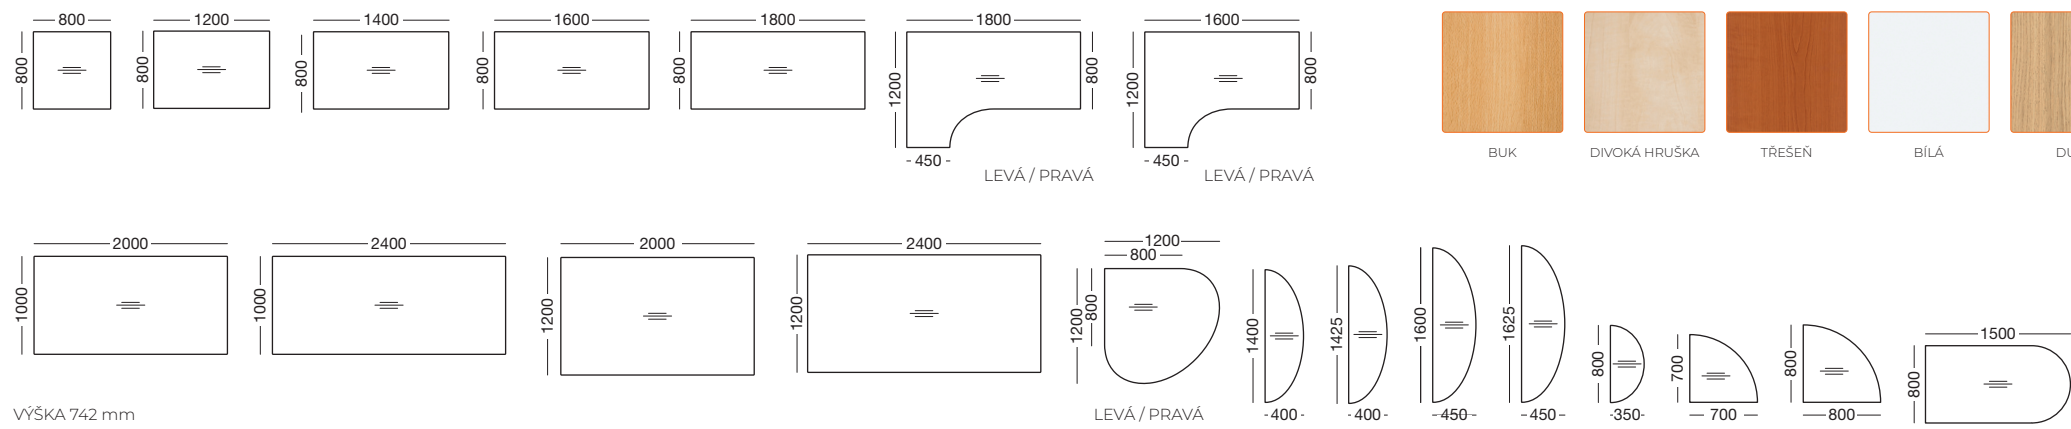

VÝŠKA 742 mm

VÝŠKA 477 mm

DEŽENÝ PRACOVNÍCH DESEK

PODNOŽÍ

ALFA 100

ROZMĚRY A TVARY STOLOVÝCH DESEK

VÝŠKA 735 mm

DEŽENÝ PRACOVNÍCH DESEK

KOVOVÉ PODNOŽÍ

ALFA 200

ROZMĚRY A TVARY STOLOVÝCH DESEK

VÝŠKA 742 mm

DEŽENÝ PRACOVNÍCH DESEK

KOVOVÉ PODNOŽÍ

ALFA 305

ROZMĚRY A TVARY STOLOVÝCH DESEK