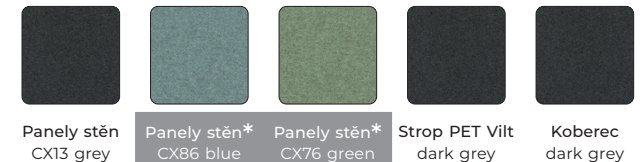

ČALOUNĚNÍ INTERIÉRU