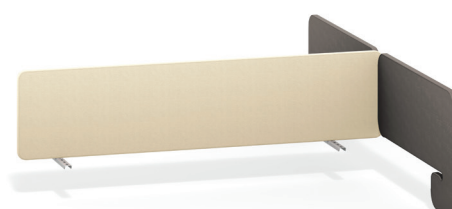

KANCELÁŘSKÉ ŽIDLE

KANCELÁŘSKÉ ŽIDLE

KONFERENČNÍ ŽIDLE

KANCELÁŘSKÉ DOPLŇKY

VĚŠÁKY ALVA COLLECTION

KOŠ NOVUM

LAMPA STOLNÍ ALFA 1100

ALFA BOXY

SPACE-IN-SPACE COLLECTION

ALFA BOXY | VENTILACE

Teplý vzduch je odváděn ventilátory ve stropě.
Čerstvý vzduch je nasáván zespodu.

ALFA BOXY | AKUSTIKA

Práh bolesti 140 dB
130 dB
120 dB
110 dB
100 dB
90 dB
80 dB
70 dB
60 dB
50 dB
40 dB
30 dB
20 dB
10 dB
0 dB

ALFA BOXY | VARIABILITA

Všechny spoje jsou rozebiratelné, takže komponenty lze snadno oddělit a znovu použít v rámci kolekce ALFA BOXY.

ALFA BOX CALL

STANDARDNÍ VÝBAVA
> Pevná police – stolek (pracovní výška 110 nebo 76 cm)
> Elektrifikace (230 V + USB)
> Osvětlení
> Ventilace
> Vnější a vnitřní konstrukce – light grey
Interiér – panely stěn: grey
– strop: dark grey
– koberec: dark grey

ALFA BOX CHAT

STANDARDNÍ VÝBAVA
> 2x Elektrifikace (230 V + USB)
> Osvětlení
> Ventilace
> Vnější a vnitřní konstrukce – light grey
Interiér – panely stěn: grey
– strop: dark grey
– koberec: dark grey

ALFA BOXY | MATERIÁLY

LAKOVÁNÍ VNĚJŠÍ KONSTRUKCE

ČALOUNĚNÍ BOČNÍCH STĚN

ČALOUNĚNÍ INTERIÉRU

BARVA/MATERIÁL PEVNÝCH POLIC

* na objednávku

PARAVÁNY

ALFA 615 ALFA 600

Skladem

Rozměry min./max. [mm]
typ MD
š – šířka 1400 | 1600
v – výška 370

Na objednávku

Rozměry min./max. [mm]
typ MD
š – šířka 800 | 1200 | 1400 | 1600 | 1800
v – výška 370

ALFA 625

Rozměry min./max. [mm]
type MD type V type D
š – šířka 400-2000 400-800 800-2000
v – výška 300-500 max. 1500 300-800