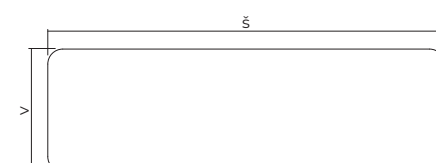

KANCELÁŘSKÉ ŽIDLE

KANCELÁŘSKÉ ŽIDLE

KONFERENČNÍ ŽIDLE

KANCELÁŘSKÉ DOPLŇKY

VĚŠÁKY ALVA COLLECTION

KOŠ NOVUM

LAMPA STOLNÍ ALFA 1100

ALFA BOXY

SPACE-IN-SPACE COLLECTION

ALFA BOXY | VENTILACE

Teplý vzduch je odváděn ventilátory ve stropě.
Čerstvý vzduch je nasáván zespodu.

ALFA BOXY | AKUSTIKA

Práh bolesti 140 dB
130 dB
120 dB
110 dB
100 dB
90 dB
80 dB
70 dB
60 dB
50 dB
40 dB
30 dB
20 dB
10 dB
0 dB

ALFA BOXY | VARIABILITA

Všechny spoje jsou rozebiratelné, takže komponenty lze snadno oddělit a znovu použít v rámci kolekce ALFA BOXY.

ALFA BOX CALL

STANDARDNÍ VÝBAVA
> Pevná police – stolek (pracovní výška 110 nebo 76 cm)
> Elektrifikace (230 V + USB)
> Osvětlení
> Ventilace
> Vnější a vnitřní konstrukce – light grey
Interiér – panely stěn: grey
– strop: dark grey
– koberec: dark grey

ALFA BOX CHAT

STANDARDNÍ VÝBAVA
> 2x Elektrifikace (230 V + USB)
> Osvětlení
> Ventilace
> Vnější a vnitřní konstrukce – light grey
Interiér – panely stěn: grey
– strop: dark grey
– koberec: dark grey

ALFA BOXY | MATERIÁLY

LAKOVÁNÍ VNĚJŠÍ KONSTRUKCE

ČALOUNĚNÍ BOČNÍCH STĚN

ČALOUNĚNÍ INTERIÉRU

BARVA/MATERIÁL PEVNÝCH POLIC

* na objednávku

PARAVÁNY

ALFA 615 ALFA 600

Skladem

Rozměry min./max. [mm]
typ MD
š – šířka 1400 | 1600
v – výška 370

Na objednávku

Rozměry min./max. [mm]
typ MD
š – šířka 800 | 1200 | 1400 | 1600 | 1800
v – výška 370

ALFA 625

Rozměry min./max. [mm]
type MD type V type D
š – šířka 400-2000 400-800 800-2000
v – výška 300-500 max. 1500 300-800