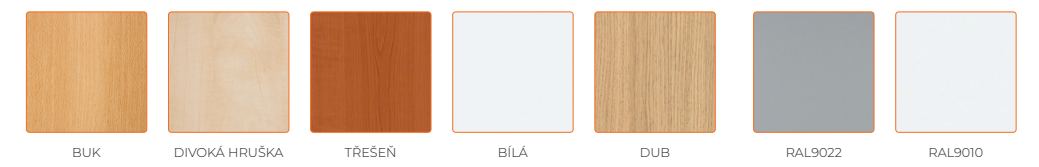

KOVOVÉ PODNOŽÍ

ALFA 200

ROZMĚRY A TVARY STOLOVÝCH DESEK

VÝŠKA 742 mm

DEŽENÝ PRACOVNÍCH DESEK

KOVOVÉ PODNOŽÍ

ALFA 305

ROZMĚRY A TVARY STOLOVÝCH DESEK