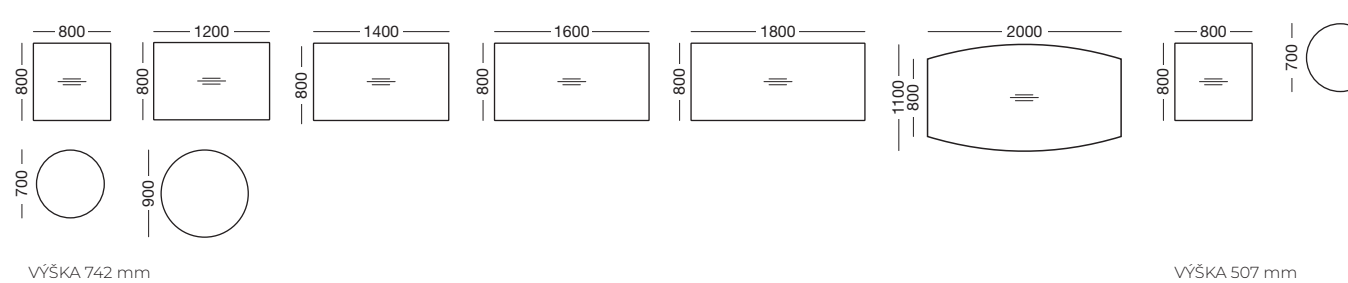

KOVOVÉ PODNOŽÍ

ALFA 200

ROZMĚRY A TVARY STOLOVÝCH DESEK

VÝŠKA 742 mm

DEŽENÝ PRACOVNÍCH DESEK

KOVOVÉ PODNOŽÍ

ALFA 305

ROZMĚRY A TVARY STOLOVÝCH DESEK

VÝŠKA 742 mm

DEŽENÝ PRACOVNÍCH DESEK

KOVOVÉ PODNOŽÍ

ALFA 400

ROZMĚRY A TVARY STOLOVÝCH DESEK

VÝŠKA 742 mm

VÝŠKA 507 mm

DEŽENÝ PRACOVNÍCH DESEK

Vnější rozměry: h 1,00 x š 2,26 x v 2,23 m
Vnitřní rozměry: h 0,84 x š 2,10 x v 2,07 m

ALFA BOX CHAT

STANDARDNÍ VÝBAVA
> 2x Elektrifikace (230 V + USB)
> Osvětlení
> Ventilace
> Vnější a vnitřní konstrukce – light grey
Interiér – panely stěn: grey
– strop: dark grey
– koberec: dark grey

Vnější rozměry: h 1,20 x š 2,26 x v 2,23 m
Vnitřní rozměry: h 1,14 x š 2,10 x v 2,07 m

ALFA BOXY | MATERIÁLY

LAKOVÁNÍ VNĚJŠÍ KONSTRUKCE

ČALOUNĚNÍ BOČNÍCH STĚN

ČALOUNĚNÍ INTERIÉRU

BARVA/MATERIÁL PEVNÝCH POLIC