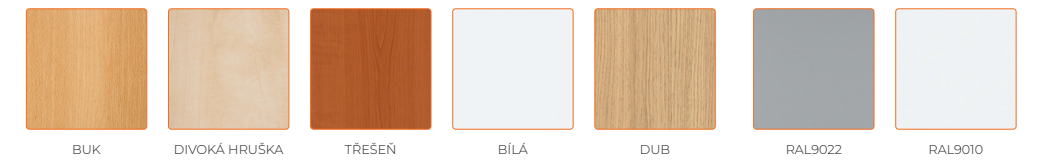

KANCELÁŘSKÉ STOLY

ALFA UP↑

ROZMĚRY A TVARY STOLOVÝCH DESEK

VÝŠKA 630-1290 mm

DEŽENÝ PRACOVNÍCH DESEK

KOVOVÉ PODNOŽÍ

ALFA ROOT

ROZMĚRY A TVARY STOLOVÝCH DESEK