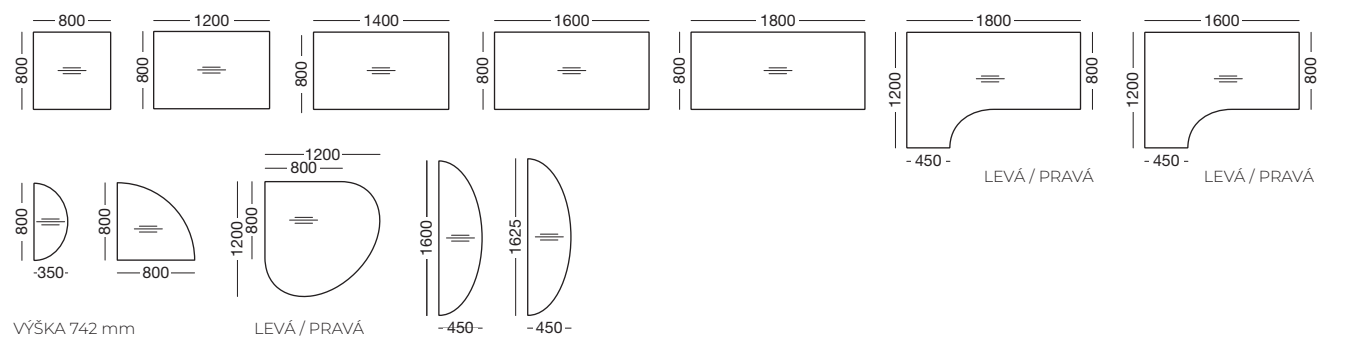

VÝŠKA 742 mm

VÝŠKA 477 mm

DEŽENÝ PRACOVNÍCH DESEK

PODNOŽÍ

ALFA 100

ROZMĚRY A TVARY STOLOVÝCH DESEK

VÝŠKA 735 mm

DEŽENÝ PRACOVNÍCH DESEK

KOVOVÉ PODNOŽÍ

ALFA 200

ROZMĚRY A TVARY STOLOVÝCH DESEK

VÝŠKA 742 mm

DEŽENÝ PRACOVNÍCH DESEK

KOVOVÉ PODNOŽÍ

ALFA 305

ROZMĚRY A TVARY STOLOVÝCH DESEK

VÝŠKA 742 mm

DEŽENÝ PRACOVNÍCH DESEK

KOVOVÉ PODNOŽÍ

ALFA 400

ROZMĚRY A TVARY STOLOVÝCH DESEK

VÝŠKA 742 mm

VÝŠKA 507 mm

DEŽENÝ PRACOVNÍCH DESEK

Vnější rozměry: h 1,00 x š 2,26 x v 2,23 m
Vnitřní rozměry: h 0,84 x š 2,10 x v 2,07 m

ALFA BOX CHAT

STANDARDNÍ VÝBAVA
> 2x Elektrifikace (230 V + USB)
> Osvětlení
> Ventilace
> Vnější a vnitřní konstrukce – light grey
Interiér – panely stěn: grey
– strop: dark grey
– koberec: dark grey