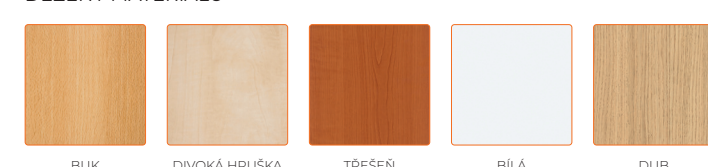

KANCELÁŘSKÉ STOLY

ALFA UP↑

VÝŠKA 630-1290 mm

ALFA ROOT

VÝŠKA 742 mm

VÝŠKA 477 mm

ALFA 100

VÝŠKA 735 mm

ALFA 200

VÝŠKA 742 mm

ALFA 305

VÝŠKA 742 mm

ALFA 400

VÝŠKA 742 mm

VÝŠKA 507 mm

ÚLOŽNÉ PROSTORY

ALFA 500