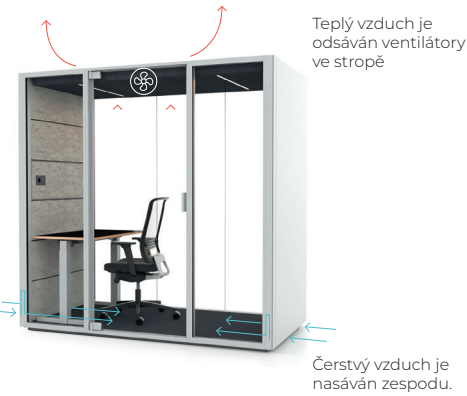

ALFA BOXY

SPACE-IN-SPACE COLLECTION

ALFA BOXY | VENTILACE