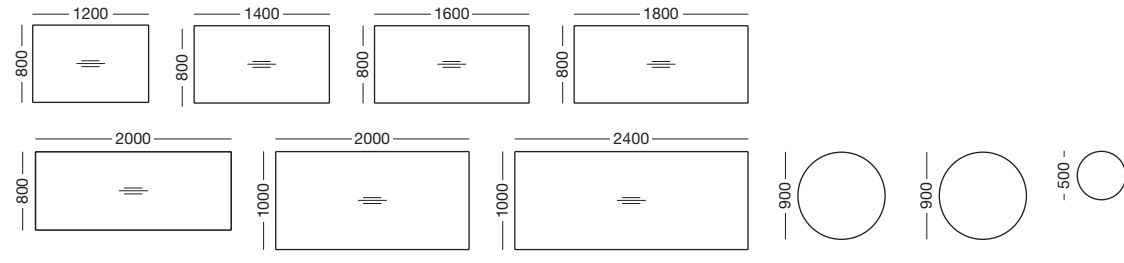

KANCELÁŘSKÉ STOLY

ALFA UP↑

ROZMĚRY A TVARY STOLOVÝCH DESEK

VÝŠKA 630-1290 mm

DEŽENÝ PRACOVNÍCH DESEK

KOVOVÉ PODNOŽÍ

ALFA ROOT

ROZMĚRY A TVARY STOLOVÝCH DESEK

VÝŠKA 742 mm

VÝŠKA 477 mm

DEŽENÝ PRACOVNÍCH DESEK

PODNOŽÍ

ALFA 100

ROZMĚRY A TVARY STOLOVÝCH DESEK

VÝŠKA 735 mm

DEŽENÝ PRACOVNÍCH DESEK

Vnější rozměry: h 1,00 x š 2,26 x v 2,23 m
Vnitřní rozměry: h 0,84 x š 2,10 x v 2,07 m

ALFA BOX CHAT

STANDARDNÍ VÝBAVA
> 2x Elektrifikace (230 V + USB)
> Osvětlení
> Ventilace
> Vnější a vnitřní konstrukce – light grey
Interiér – panely stěn: grey
– strop: dark grey
– koberec: dark grey

ALFA 625

Rozměry min./max. [mm]
type MD type V type D
š – šířka 400-2000 400-800 800-2000
v – výška 300-500 max. 1500 300-800