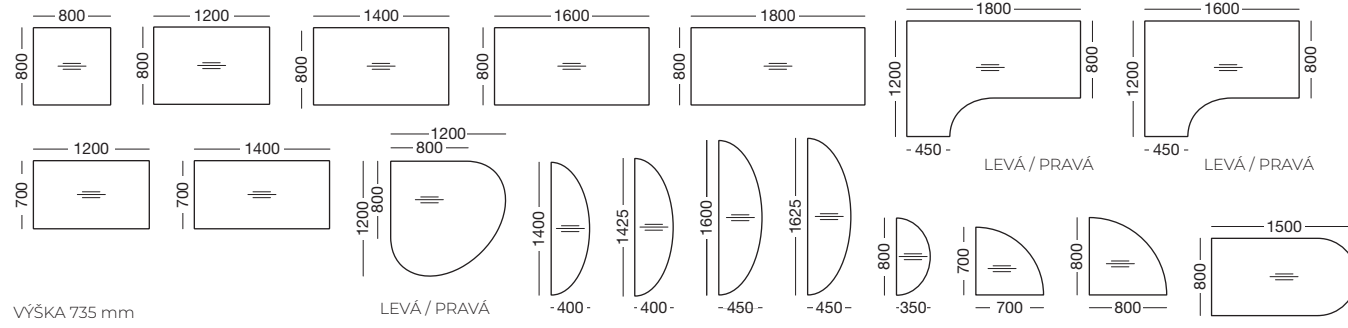

VÝŠKA 742 mm

VÝŠKA 477 mm

DEŽENÝ PRACOVNÍCH DESEK

PODNOŽÍ

ALFA 100

ROZMĚRY A TVARY STOLOVÝCH DESEK

VÝŠKA 735 mm

DEŽENÝ PRACOVNÍCH DESEK

KOVOVÉ PODNOŽÍ

ALFA 200

ROZMĚRY A TVARY STOLOVÝCH DESEK

VÝŠKA 742 mm

DEŽENÝ PRACOVNÍCH DESEK

KOVOVÉ PODNOŽÍ

ALFA 305

ROZMĚRY A TVARY STOLOVÝCH DESEK

VÝŠKA 742 mm

DEŽENÝ PRACOVNÍCH DESEK

KOVOVÉ PODNOŽÍ

ALFA 400

ROZMĚRY A TVARY STOLOVÝCH DESEK

VÝŠKA 742 mm

VÝŠKA 507 mm

DEŽENÝ PRACOVNÍCH DESEK

Vnější rozměry: h 1,00 x š 2,26 x v 2,23 m
Vnitřní rozměry: h 0,84 x š 2,10 x v 2,07 m

ALFA BOX CHAT

STANDARDNÍ VÝBAVA
> 2x Elektrifikace (230 V + USB)
> Osvětlení
> Ventilace
> Vnější a vnitřní konstrukce – light grey
Interiér – panely stěn: grey
– strop: dark grey
– koberec: dark grey