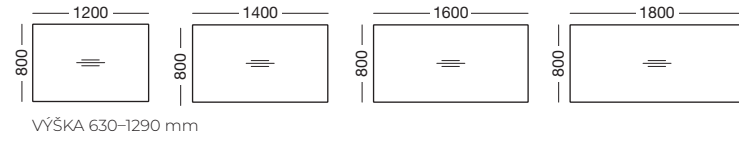

KANCELÁŘSKÉ STOLY

ALFA UP↑

ROZMĚRY A TVARY STOLOVÝCH DESEK

VÝŠKA 630-1290 mm

DEŽENÝ PRACOVNÍCH DESEK

KOVOVÉ PODNOŽÍ

ALFA ROOT

ROZMĚRY A TVARY STOLOVÝCH DESEK

VÝŠKA 742 mm

VÝŠKA 477 mm

DEŽENÝ PRACOVNÍCH DESEK

PODNOŽÍ

ALFA 100

ROZMĚRY A TVARY STOLOVÝCH DESEK

VÝŠKA 735 mm

DEŽENÝ PRACOVNÍCH DESEK

Vnější rozměry: h 1,00 x š 2,26 x v 2,23 m
Vnitřní rozměry: h 0,84 x š 2,10 x v 2,07 m

ALFA BOX CHAT

STANDARDNÍ VÝBAVA
> 2x Elektrifikace (230 V + USB)
> Osvětlení
> Ventilace
> Vnější a vnitřní konstrukce – light grey
Interiér – panely stěn: grey
– strop: dark grey
– koberec: dark grey