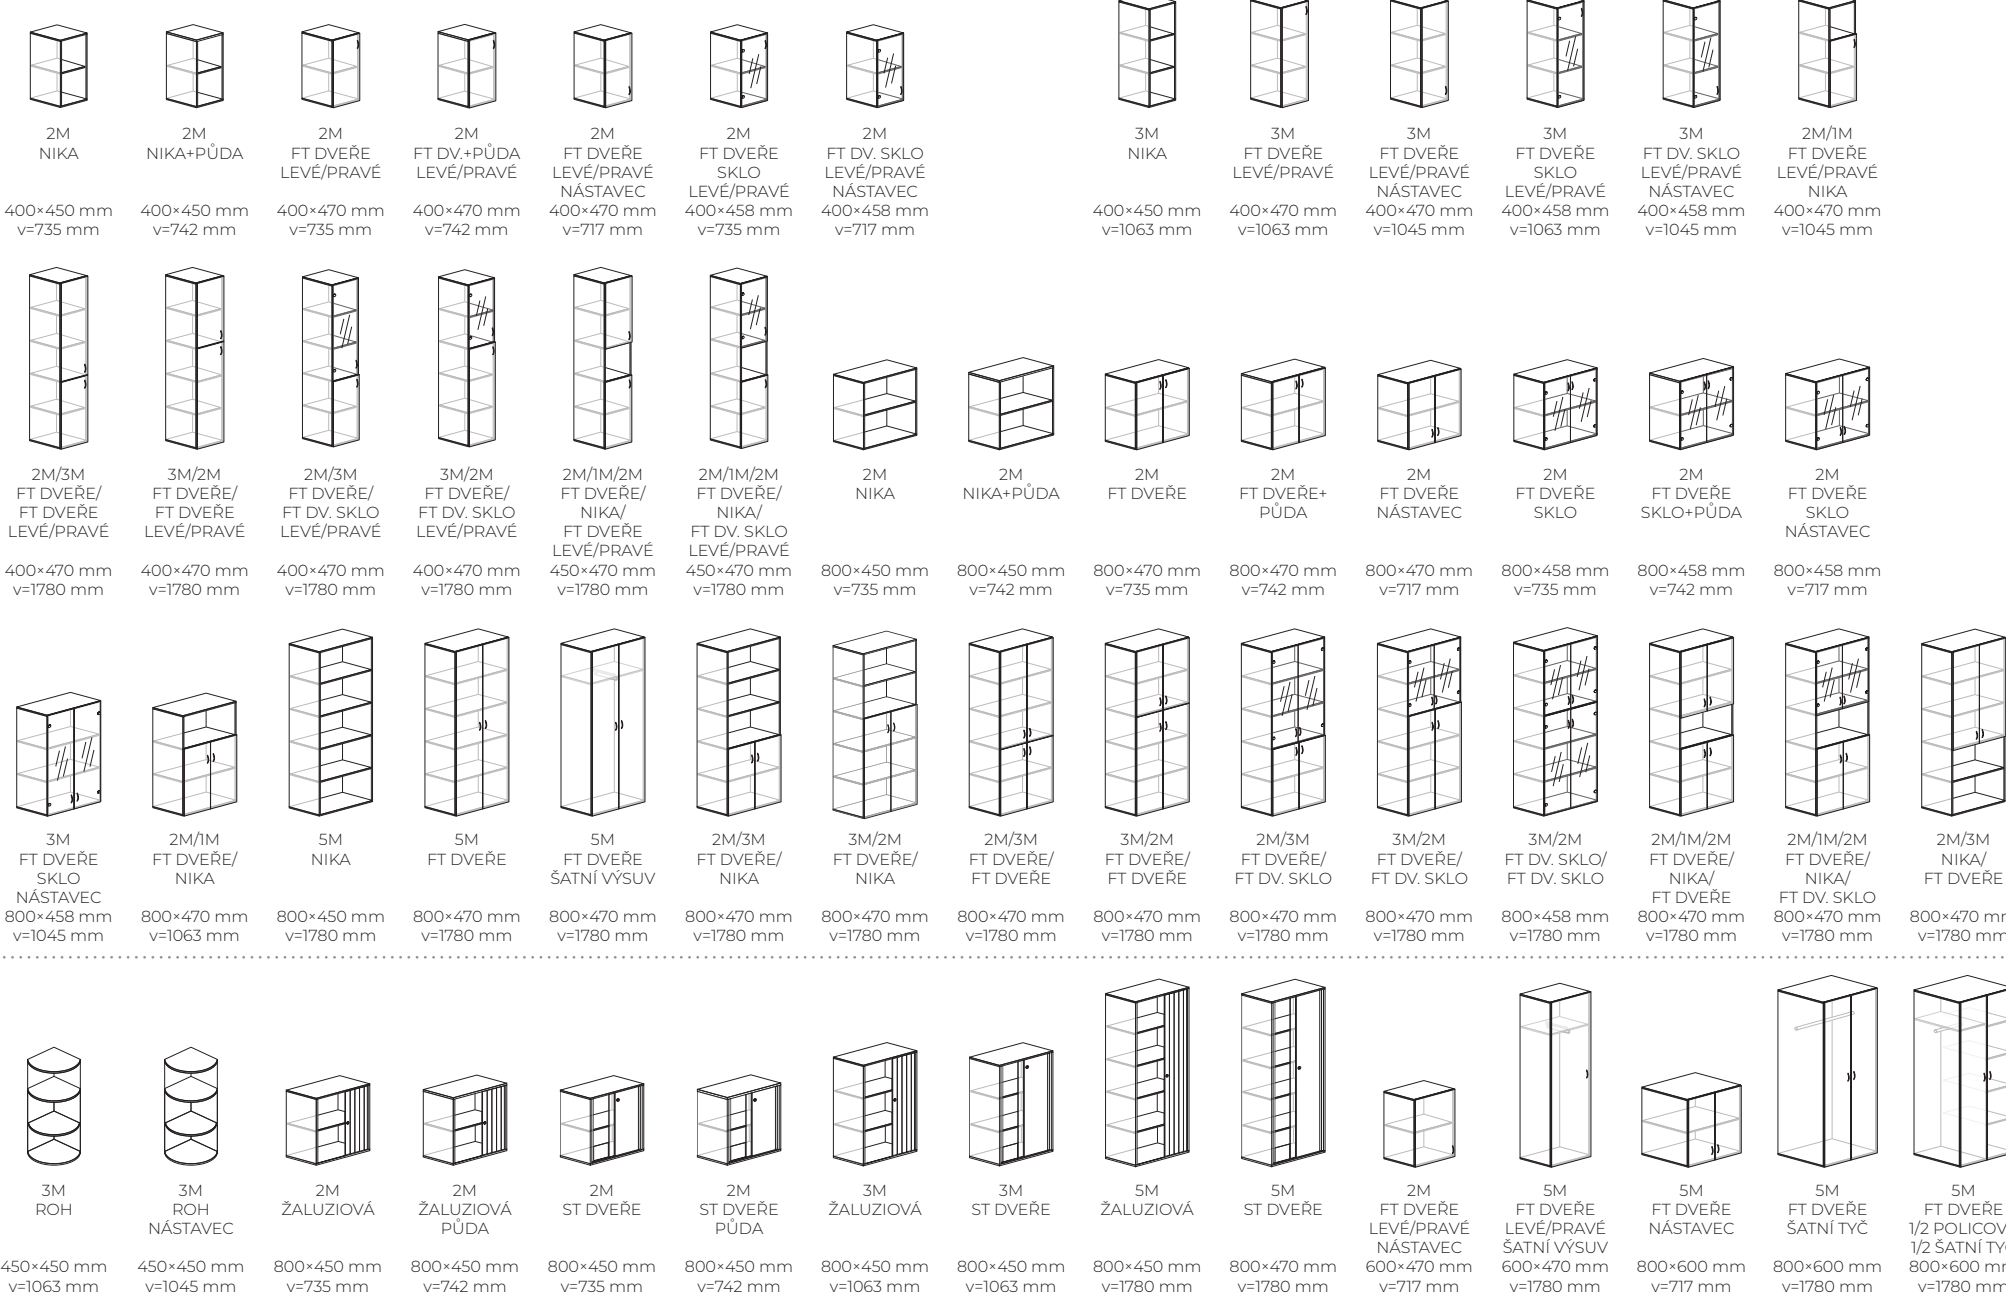

KONTEJNERY

DEŽENÝ MATERIÁLŮ