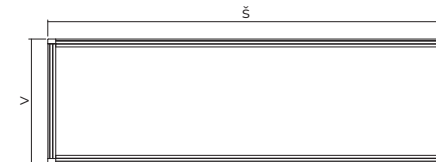

KANCELÁŘSKÉ ŽIDLE

KANCELÁŘSKÉ ŽIDLE

KONFERENČNÍ ŽIDLE

KANCELÁŘSKÉ DOPLŇKY

VĚŠÁKY ALVA COLLECTION

KOŠ NOVUM

LAMPA STOLNÍ ALFA 1100

ALFA BOXY

SPACE-IN-SPACE COLLECTION

ALFA BOXY | VENTILACE

Teplý vzduch je odváděn ventilátory ve stropě.
Čerstvý vzduch je nasáván zespodu.

ALFA BOXY | AKUSTIKA

Práh bolesti 140 dB
130 dB
120 dB
110 dB
100 dB
90 dB
80 dB
70 dB
60 dB
50 dB
40 dB
30 dB
20 dB
10 dB
0 dB

ALFA BOXY | VARIABILITA

Všechny spoje jsou rozebiratelné, takže komponenty lze snadno oddělit a znovu použít v rámci kolekce ALFA BOXY.

ALFA BOX CALL

STANDARDNÍ VÝBAVA
> Pevná police – stolek (pracovní výška 110 nebo 76 cm)
> Elektrifikace (230 V + USB)
> Osvětlení
> Ventilace
> Vnější a vnitřní konstrukce – light grey
Interiér – panely stěn: grey
– strop: dark grey
– koberec: dark grey

ALFA BOX CHAT

STANDARDNÍ VÝBAVA
> 2x Elektrifikace (230 V + USB)
> Osvětlení
> Ventilace
> Vnější a vnitřní konstrukce – light grey
Interiér – panely stěn: grey
– strop: dark grey
– koberec: dark grey

ALFA BOXY | MATERIÁLY

LAKOVÁNÍ VNĚJŠÍ KONSTRUKCE

ČALOUNĚNÍ BOČNÍCH STĚN

ČALOUNĚNÍ INTERIÉRU

BARVA/MATERIÁL PEVNÝCH POLIC

* na objednávku

PARAVÁNY

ALFA 615 ALFA 600

Skladem

Rozměry min./max. [mm]
typ MD
š – šířka 1400 | 1600
v – výška 370

Na objednávku

Rozměry min./max. [mm]
typ MD
š – šířka 800 | 1200 | 1400 | 1600 | 1800
v – výška 370

ALFA 625

Rozměry min./max. [mm]
type MD type V type D
š – šířka 400-2000 400-800 800-2000
v – výška 300-500 max. 1500 300-800